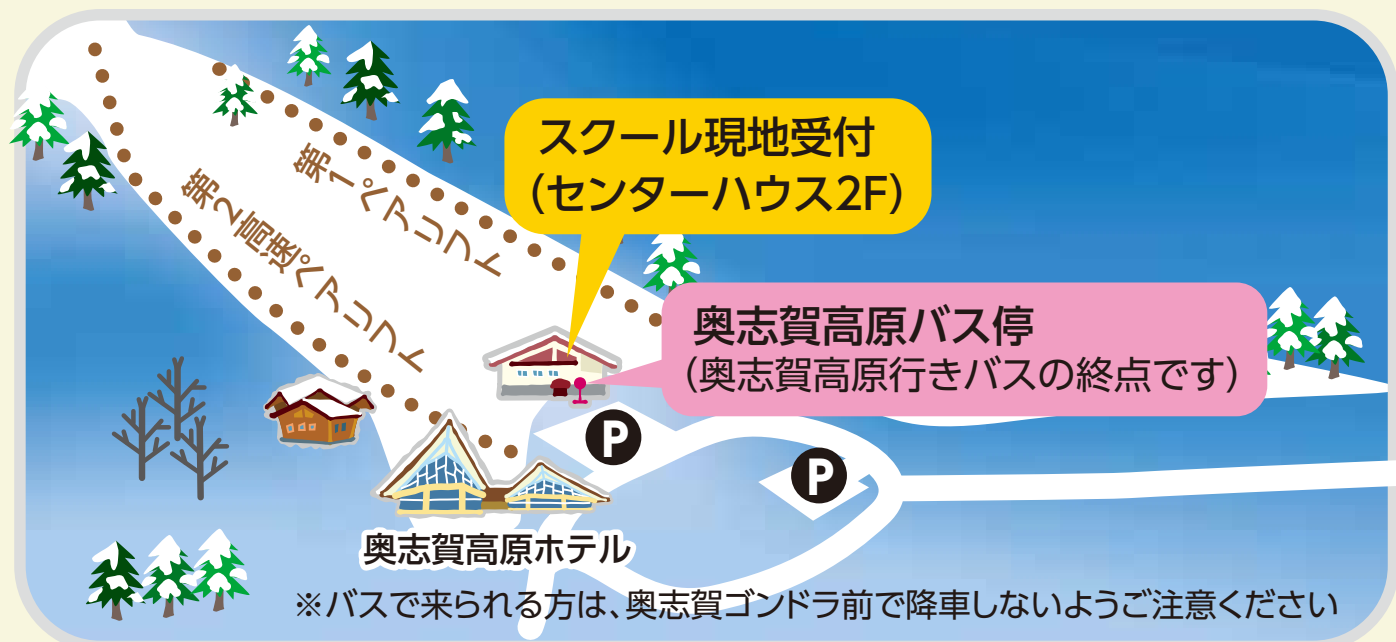

子供から大人までOK!

行ってみませんか!? 志賀高原ツアー!!  
ツアーガイドいたします!

志賀高原は19のスキー場から連なる日本最大のスキーエリアです。その大きさは1日では滑りきれないほど!! 志賀高原を知り尽くしたスキー教師が、見どころ・滑りどころをくまなくご案内いたします。

寺小屋スキー場

東館山スキー場

一ノ瀬スキー場

西館山スキー場・ジャイアントスキー場

※ツアーコースはスキーレベルに合わせてご提案いたします。

## ●現地受付案内図